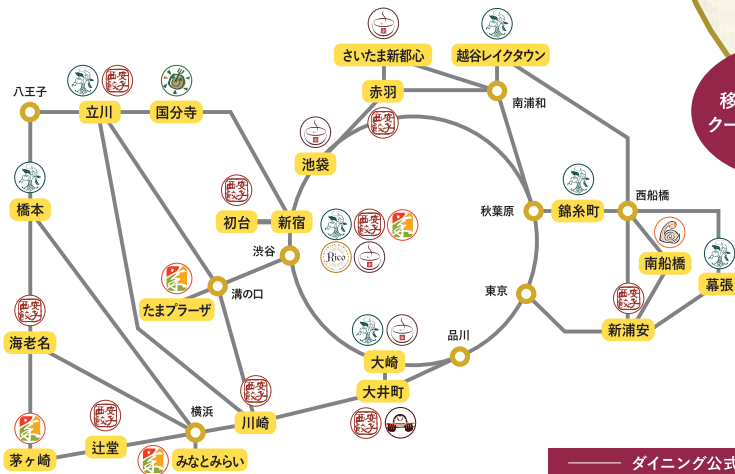

ダイニング公式アプリ・ダイニングメンバーズカード 〈ポイントがたまる店舗一覧〉

- | | | | |
|------|----------|----------|------|
| 謝朋殿 | 西安健康キッチン | タントチュッカ | Rico |
| 西安餃子 | 粥餐厅 | ピアットジョルノ | 頑力屋 |

※謝朋殿ではポイントの付与のみ、お値引きはできません。

アプリまたはカードのご利用で…

500ポイントにつき
500円お値引き!

アプリへの
移行がおすすめ。
クーポンや最新情報
配信中!

ダイニング公式アプリダウンロードはこちらから

ios <Apple>

Android <Google>

※謝朋殿カードのアプリではありません。

東京都

謝朋殿	新宿本店110ビル店 大崎ニューシティ店 丸井錦糸町店 グランデュオ立川店
西安餃子	新宿センタービル店 東京オペラシティ店 ビーンズ赤羽店 ルミネ立川店 アトレ大井町店
西安健康キッチン	新宿ミロード店
粥餐厅	新宿京王モール店 池袋東武店 ゲートシティ大崎店

中部・近畿・九州

西安餃子	アスティ静岡店
西安健康キッチン	新静岡セノバ店
粥餐厅	中部国際空港店 名古屋栄森の地下街店 近鉄あべのハルカス店 KITTE 博多店

※謝朋殿では
ポイントの付与のみ、
お値引きはできません。

ダイニング公式アプリダウンロードはこちらから

ios <Apple>

Android <Google>

※謝朋殿カードのアプリではありません。